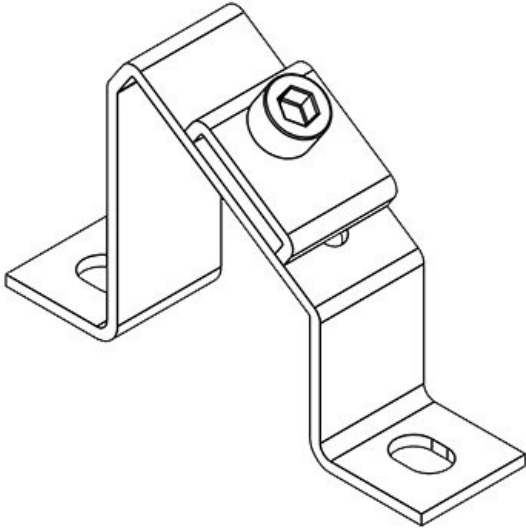

## Voordelen

- Grote verscheidenheid aan beugels in verschillende maten en uitvoeringen
- Eenvoudige montage van 35 mm DIN-rails en 10 × 3 mm busbars
- Beugel type D biedt de mogelijkheid om twee 35 mm DIN-rails te bevestigen

## Producttypes en maten

MF-A49

Art.nr.	<b>36056</b>	Diameter van	<b>7 mm</b>
EAN	<b>4251269302</b>	schroefgaten	
	<b>022</b>		
Aantal	<b>10</b>		
Lengte	<b>80 mm</b>		
Breedte	<b>20 mm</b>		
Hoogte	<b>49 mm</b>		
Aantal schroefgaten	<b>2</b>		

**MF-A49 + Clip**

Art.nr. **36058** Diameter van **7 mm**  
EAN **4251269302** schroefgaten  
**039**  
Aantal **10**  
Lengte **80 mm**  
Breedte **20 mm**  
Hoogte **49 mm**  
Aantal **2**  
schroefgaten