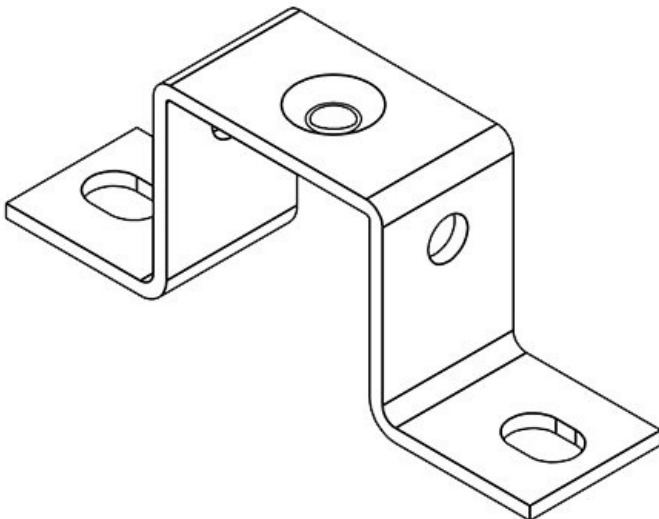

**MF-A88 + Clip**

Art.nr. **36074** Diameter van **7 mm**  
EAN **4251269302** schroefgaten  
**077**  
Aantal **10**  
Lengte **80 mm**  
Breedte **20 mm**  
Hoogte **88 mm**  
Aantal **2**  
schroefgaten

**MF-B20**

Art.nr. **36000** Diameter van **7 mm**  
EAN **4251269301** schroefgaten  
**889**  
Aantal **10**  
Lengte **80 mm**  
Breedte **20 mm**  
Hoogte **20 mm**  
Aantal **2**  
schroefgaten

**MF-B20 + Clip**

Art.nr. **36002** Diameter van **7 mm**  
EAN **4251269301** schroefgaten  
**896**  
Aantal **10**  
Lengte **80 mm**  
Breedte **20 mm**  
Hoogte **20 mm**  
Aantal **2**  
schroefgaten

**MF-B30**

Art.nr. **36008** Diameter van **7 mm**  
EAN **4251269301** schroefgaten  
**902**  
Aantal **10**  
Lengte **80 mm**  
Breedte **20 mm**  
Hoogte **30 mm**  
Aantal **2**  
schroefgaten