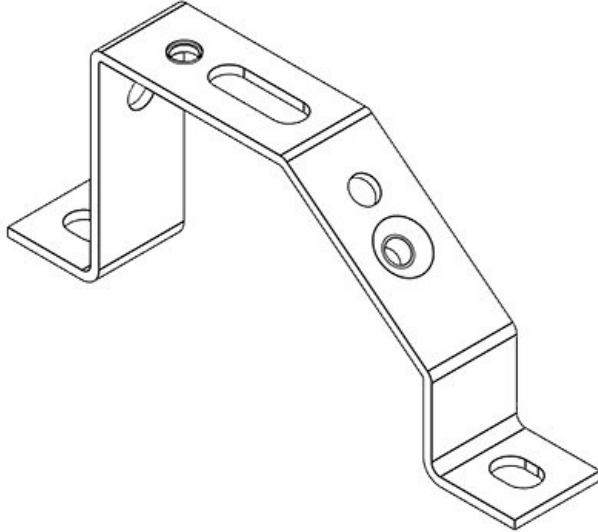

MF-D49

Art.nr. **36048** Diameter van **7 mm**
EAN **4251269302** schroefgaten
008
Aantal **10**
Lengte **120 mm**
Breedte **20 mm**
Hoogte **49 mm**
Aantal **2**
schroefgaten