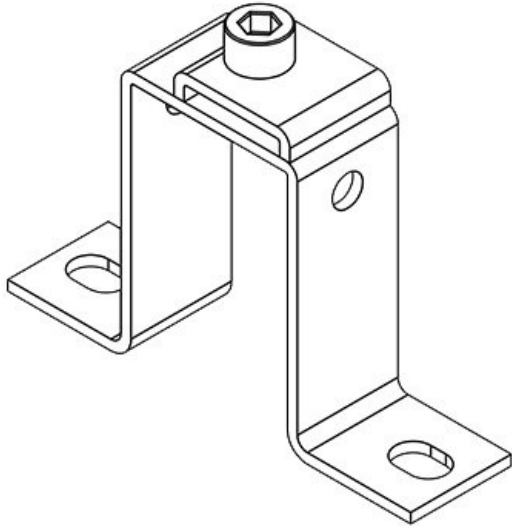

MF-B50 + Clip

Art.nr. **36018** Diameter van **7 mm**
EAN **4251269301** schroefgaten
933
Aantal **10**
Lengte **80 mm**
Breedte **20 mm**
Hoogte **50 mm**
Aantal **2**
schroefgaten