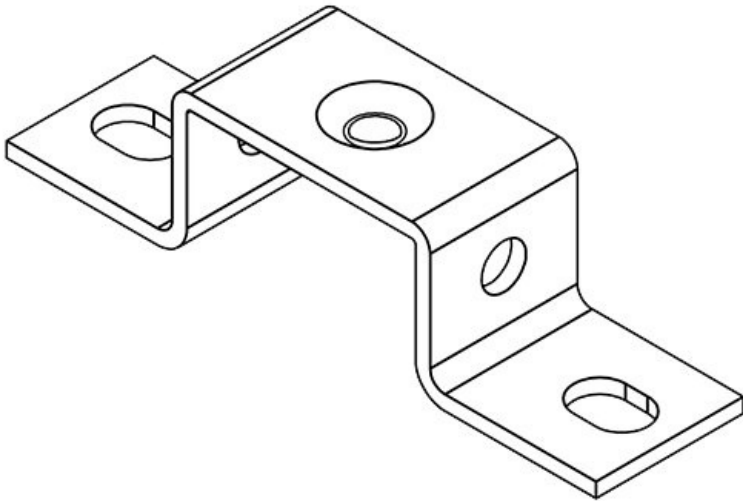

MF-B20

Art.nr. **36000** Diameter van **7 mm**
EAN **4251269301** schroefgaten
889
Aantal **10**
Lengte **80 mm**
Breedte **20 mm**
Hoogte **20 mm**
Aantal **2**
schroefgaten