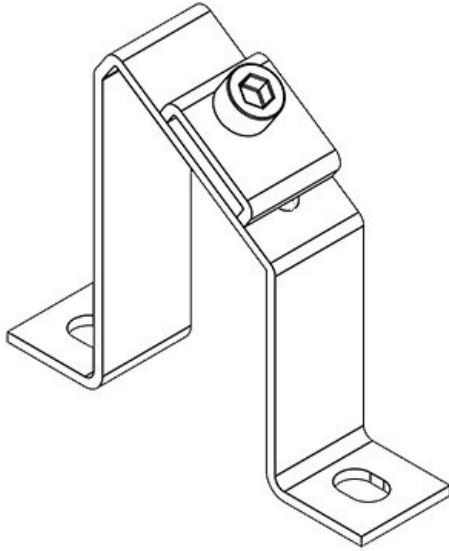

MF-A68 + Clip

Art.nr. **36066** Diameter van **7 mm**
EAN **4251269302** schroefgaten
053
Aantal **10**
Lengte **80 mm**
Breedte **20 mm**
Hoogte **68 mm**
Aantal **2**
schroefgaten