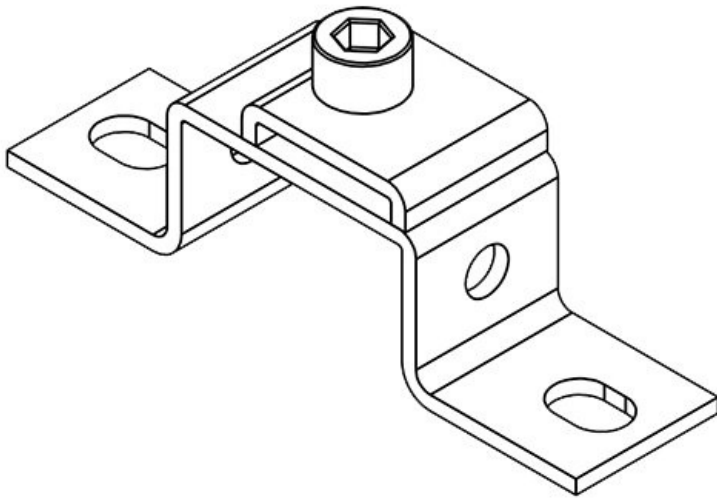

MF-B20 + Clip

Art.nr. **36002** Diameter van **7 mm**
EAN **4251269301** schroefgaten
896
Aantal **10**
Lengte **80 mm**
Breedte **20 mm**
Hoogte **20 mm**
Aantal **2**
schroefgaten