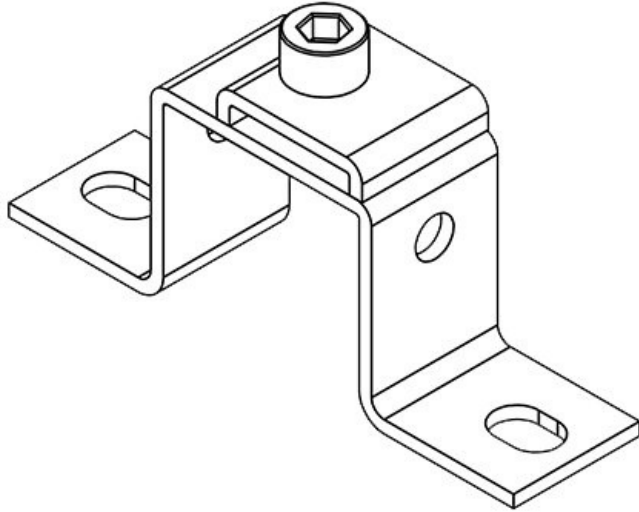

Art.nr. **36002** Diameter van **7 mm**  
EAN **4251269301** schroefgaten  
**896**  
Aantal **10**  
Lengte **80 mm**  
Breedte **20 mm**  
Hoogte **20 mm**  
Aantal **2**  
schroefgaten

**MF-B30**

Art.nr. **36008** Diameter van **7 mm**  
EAN **4251269301** schroefgaten  
**902**  
Aantal **10**  
Lengte **80 mm**  
Breedte **20 mm**  
Hoogte **30 mm**  
Aantal **2**  
schroefgaten

**MF-B30 + Clip**

Art.nr. **36010** Diameter van **7 mm**  
EAN **4251269301** schroefgaten  
**919**  
Aantal **10**  
Lengte **80 mm**  
Breedte **20 mm**  
Hoogte **30 mm**  
Aantal **2**  
schroefgaten