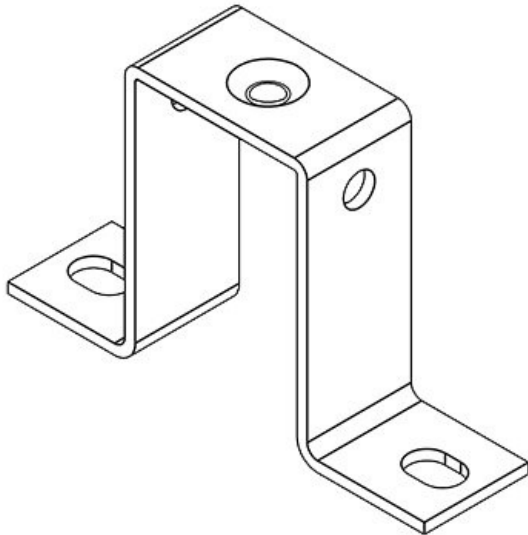

MF-B50

Art.nr. **36016** Diameter van **7 mm**
EAN **4251269301** schroefgaten
926
Aantal **10**
Lengte **80 mm**
Breedte **20 mm**
Hoogte **50 mm**
Aantal **2**
schroefgaten